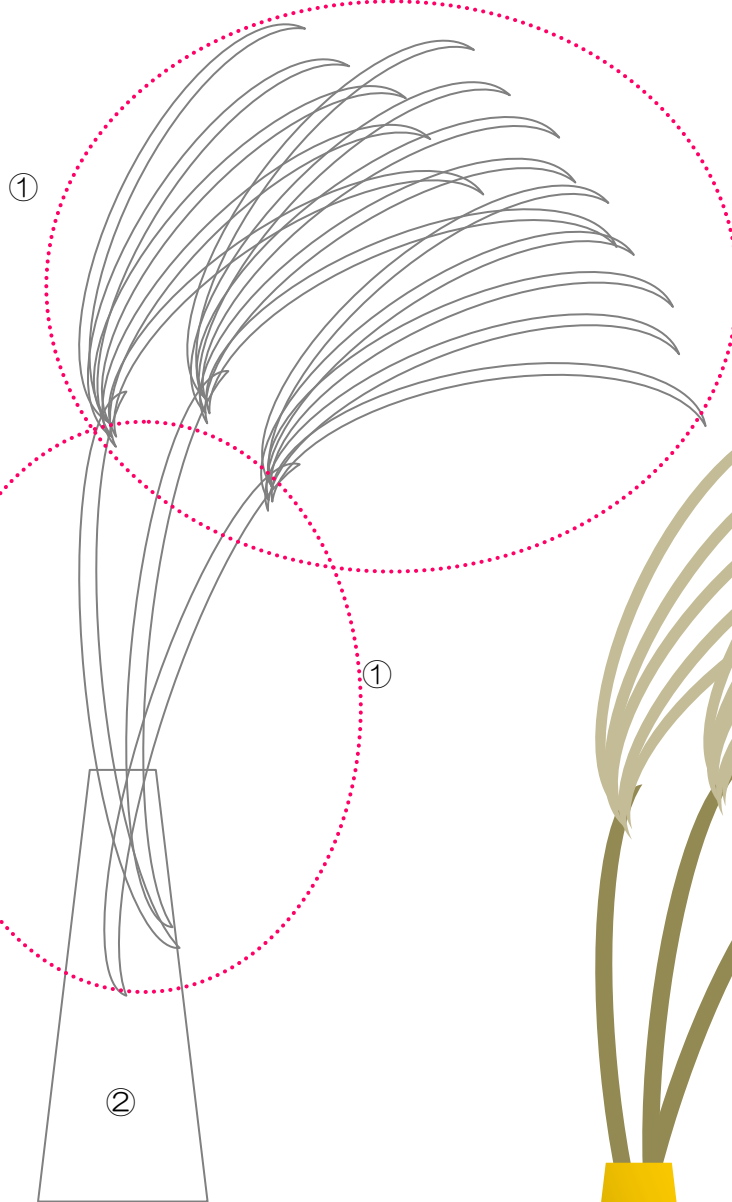

オートシェイプでお絵描き お月見のすすき

- ①基本図形→月
- ②基本図形→台形

すすきはすべて
基本図形→月で描き
ます

それぞれの図形に塗りつぶ
しの色を設定し、配置・順位
を整えて完成です

完成