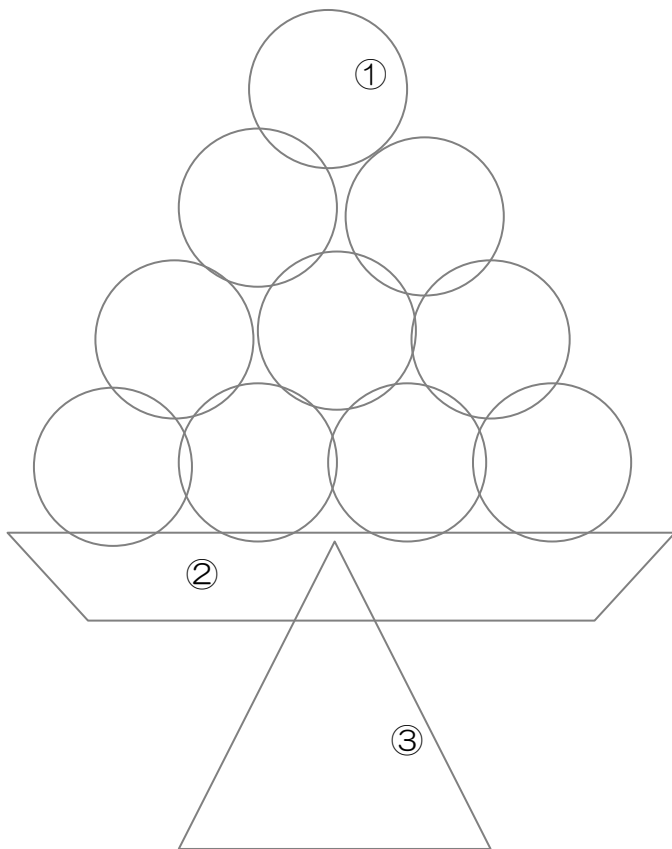

オートシェイプでお絵描き お月見のだんご

①基本図形→円/楕円

②基本図形→台形

③基本図形→二等辺三角形

それぞれの図形に塗りつぶし
の色を設定し、配置・順位
を整えて完成です

完成